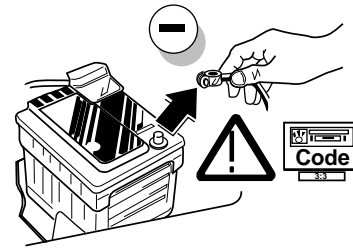

**Einbauanleitung Elektrosatz
Anhängervorrichtung mit 12-N Steckdose
lt. DIN/ISO Norm 1724**

**Instructions de montage du faisceau
électrique pour crochet d'attelage
conforme à la norme
DIN/ISO 1724 prise 12-N**

**Fitting instructions electric wiringkit
towbar with 12-N socket up to
DIN/ISO norm 1724**

**Montage-handleiding elektrokabelset voor
trekhaak met 12-N contactdoos
vlgs. DIN/ISO norm 1724**

**Instrucciones de montaje de
kit eléctrico para enganche de
remolque con caja de conexiones
12-N según norma DIN/ISO 1724**

RENAULT SCENIC 1999-

Bestel Nr.: RN-011-BB

INFO

Anschluß Steckdose / Connection de la prise / Socket connection / Contactdoos aansluiting / Conexiones del enchufe

DIN/ISO 1724		D	F	GB	NL	ES
↶	1/L	gelb	jaune	yellow	geel	amarilo
↷	2	blau	bleu	blue	blauw	azul
⏏	1-8 3/31	weiß	blanc	white	wit	blanco
↷	4/R	grün	vert	green	groen	verde
☀	5/58-R	braun	marron	brown	bruin	marrón
STOP	6/54	rot	rouge	red	rood	rojo
☀	7/58-L	schwarz	noir	black	zwart	negro
⏏ → ↷	8/58-b	grau	gris	grey	grijs	gris