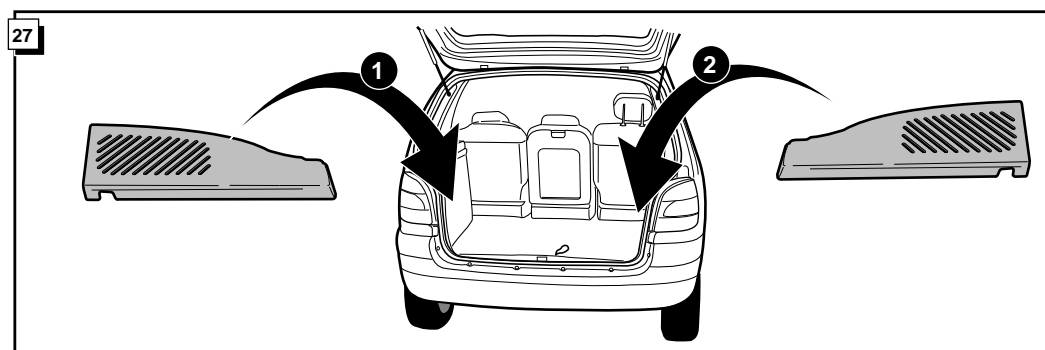

**Einbauanleitung Elektrosatz
Anhängervorrichtung mit 12-N Steckdose
lt. DIN/ISO Norm 1724**

**Instructions de montage du faisceau
électrique pour crochet d'attelage
conforme à la norme
DIN/ISO 1724 prise 12-N**

**Fitting instructions electric wiringkit
towbar with 12-N socket up to
DIN/ISO norm 1724**

**Montage-handleiding elektrokabelset voor
trekhaak met 12-N contactdoos
vlgs. DIN/ISO norm 1724**

**Instrucciones de montaje de
kit eléctrico para enganche de
remolque con caja de conexiones
12-N según norma DIN/ISO 1724**

RENAULT SCENIC 1999-

Bestel Nr.: RN-011-BB

INFO

Anschluß Steckdose / Connection de la prise / Socket connection / Contactdoos aansluiting / Conexiones del enchufe

DIN/ISO 1724		D	F	GB	NL	ES
↶	1/L	gelb	jaune	yellow	geel	amarilo
↷	2	blau	bleu	blue	blauw	azul
⏏	1-8 3/31	weiß	blanc	white	wit	blanco
↷	4/R	grün	vert	green	groen	verde
☀	5/58-R	braun	marron	brown	bruin	marrón
STOP	6/54	rot	rouge	red	rood	rojo
☀	7/58-L	schwarz	noir	black	zwart	negro
⏏ → ↷	8/58-b	grau	gris	grey	grijs	gris