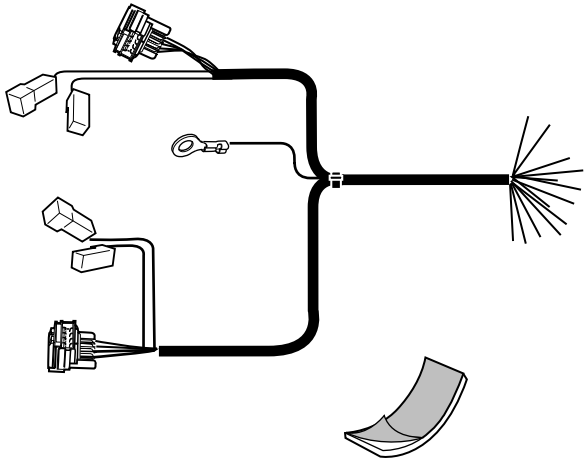

**Einbauanleitung Elektrosatz
Anhängervorrichtung mit 12-N Steckdose
lt. DIN/ISO Norm 1724**

**Instructions de montage du faisceau
électrique pour crochet d'attelage
conforme à la norme
DIN/ISO 1724 prise 12-N**

**Fitting instructions electric wiringkit
towbar with 12-N socket up to
DIN/ISO norm 1724**

**Montage-handleiding elektrokabelset voor
trekhaak met 12-N contactdoos
vlgs. DIN/ISO norm 1724**

**Instrucciones de montaje de
kit eléctrico para enganche de
remolque con caja de conexiones
12-N según norma DIN/ISO 1724**

RENAULT SCENIC 1999-

Bestel Nr.: RN-011-BB

INFO

Anschluß Steckdose / Connection de la prise / Socket connection / Contactdoos aansluiting / Conexiones del enchufe

DIN/ISO 1724		D	F	GB	NL	ES
↶	1/L	gelb	jaune	yellow	geel	amarilo
↷	2	blau	bleu	blue	blauw	azul
⏏	1-8 3/31	weiß	blanc	white	wit	blanco
↷	4/R	grün	vert	green	groen	verde
☀	5/58-R	braun	marron	brown	bruin	marrón
STOP	6/54	rot	rouge	red	rood	rojo
☀	7/58-L	schwarz	noir	black	zwart	negro
⏏ → ↷	8/58-b	grau	gris	grey	grijs	gris