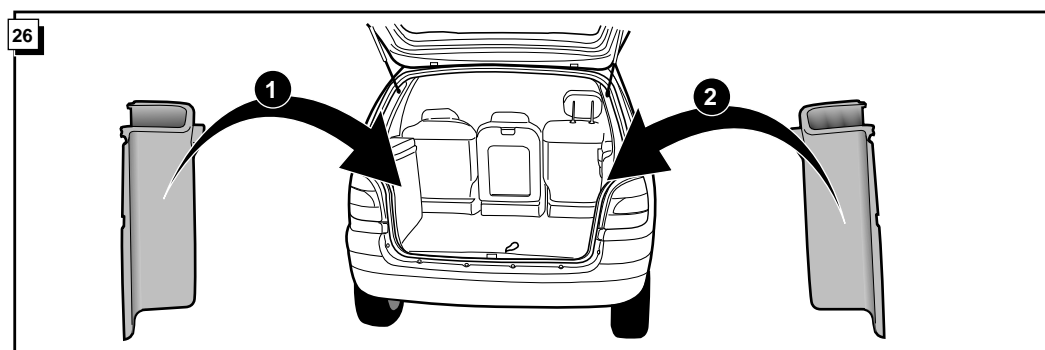

**Einbauanleitung Elektrosatz
Anhängervorrichtung mit 12-N Steckdose
lt. DIN/ISO Norm 1724**

**Instructions de montage du faisceau
électrique pour crochet d'attelage
conforme à la norme
DIN/ISO 1724 prise 12-N**

**Fitting instructions electric wiringkit
towbar with 12-N socket up to
DIN/ISO norm 1724**

**Montage-handleiding elektrokabelset voor
trekhaak met 12-N contactdoos
vlgs. DIN/ISO norm 1724**

**Instrucciones de montaje de
kit eléctrico para enganche de
remolque con caja de conexiones
12-N según norma DIN/ISO 1724**

RENAULT SCENIC 1999-

Bestel Nr.: RN-011-BB

INFO

Anschluß Steckdose / Connection de la prise / Socket connection / Contactdoos aansluiting / Conexiones del enchufe

DIN/ISO 1724		D	F	GB	NL	ES
↶	1/L	gelb	jaune	yellow	geel	amarilo
↷	2	blau	bleu	blue	blauw	azul
⏏	1-8 3/31	weiß	blanc	white	wit	blanco
↷	4/R	grün	vert	green	groen	verde
☀	5/58-R	braun	marron	brown	bruin	marrón
STOP	6/54	rot	rouge	red	rood	rojo
☀	7/58-L	schwarz	noir	black	zwart	negro
⏏ → ↷	8/58-b	grau	gris	grey	grijs	gris