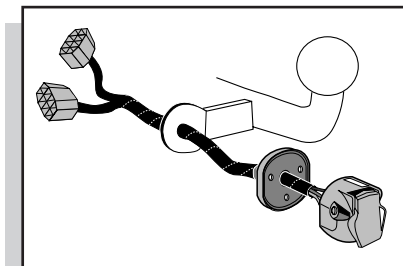

**Einbauanleitung Elektrosatz
Anhängervorrichtung mit 12-N Steckdose
lt. DIN/ISO Norm 1724**

**Instructions de montage du faisceau
électrique pour crochet d'attelage
conforme à la norme
DIN/ISO 1724 prise 12-N**

**Fitting instructions electric wiringkit
towbar with 12-N socket up to
DIN/ISO norm 1724**

**Montage-handleiding elektrokabelset voor
trekhaak met 12-N contactdoos
vlgs. DIN/ISO norm 1724**

**Instrucciones de montaje de
kit eléctrico para enganche de
remolque con caja de conexiones
12-N según norma DIN/ISO 1724**

RENAULT SCENIC 1999-

Bestel Nr.: RN-011-BB

INFO

Anschluß Steckdose / Connection de la prise / Socket connection / Contactdoos aansluiting / Conexiones del enchufe

DIN/ISO 1724		D	F	GB	NL	ES
↶	1/L	gelb	jaune	yellow	geel	amarilo
↷	2	blau	bleu	blue	blauw	azul
⏏	1-8 3/31	weiß	blanc	white	wit	blanco
↷	4/R	grün	vert	green	groen	verde
☀	5/58-R	braun	marron	brown	bruin	marrón
STOP	6/54	rot	rouge	red	rood	rojo
☀	7/58-L	schwarz	noir	black	zwart	negro
⏏ → ↷	8/58-b	grau	gris	grey	grijs	gris