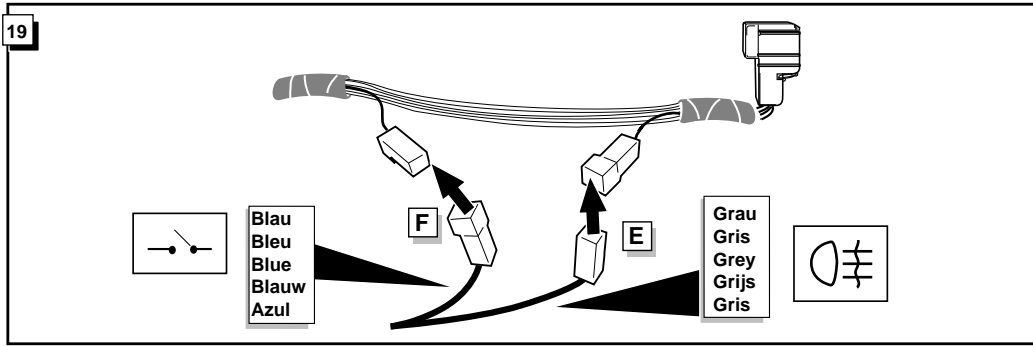

**Einbauanleitung Elektrosatz
Anhängervorrichtung mit 12-N Steckdose
lt. DIN/ISO Norm 1724**

**Instructions de montage du faisceau
électrique pour crochet d'attelage
conforme à la norme
DIN/ISO 1724 prise 12-N**

**Fitting instructions electric wiringkit
towbar with 12-N socket up to
DIN/ISO norm 1724**

**Montage-handleiding elektrokabelset voor
trekhaak met 12-N contactdoos
vlgs. DIN/ISO norm 1724**

**Instrucciones de montaje de
kit eléctrico para enganche de
remolque con caja de conexiones
12-N según norma DIN/ISO 1724**

RENAULT SCENIC 1999-

Bestel Nr.: RN-011-BB

INFO

Anschluß Steckdose / Connection de la prise / Socket connection / Contactdoos aansluiting / Conexiones del enchufe

DIN/ISO 1724		D	F	GB	NL	ES
↶	1/L	gelb	jaune	yellow	geel	amarilo
↷	2	blau	bleu	blue	blauw	azul
⏏	1-8 3/31	weiß	blanc	white	wit	blanco
↷	4/R	grün	vert	green	groen	verde
☀	5/58-R	braun	marron	brown	bruin	marrón
STOP	6/54	rot	rouge	red	rood	rojo
☀	7/58-L	schwarz	noir	black	zwart	negro
⏏ → ↷	8/58-b	grau	gris	grey	grijs	gris