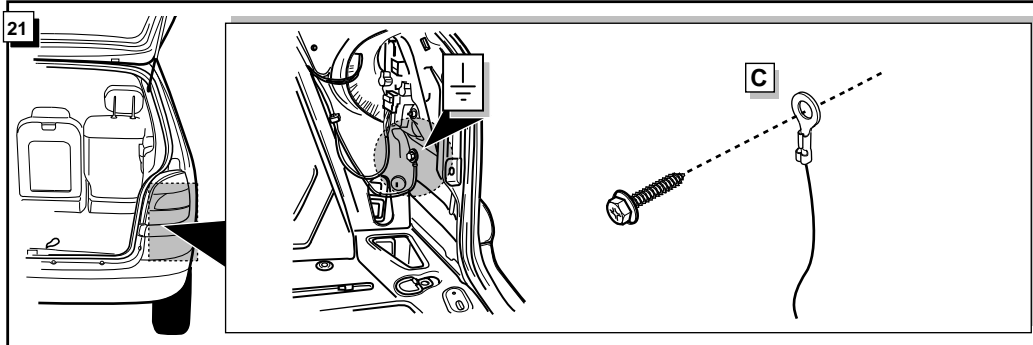

**Einbauanleitung Elektrosatz
Anhängervorrichtung mit 12-N Steckdose
lt. DIN/ISO Norm 1724**

**Instructions de montage du faisceau
électrique pour crochet d'attelage
conforme à la norme
DIN/ISO 1724 prise 12-N**

**Fitting instructions electric wiringkit
towbar with 12-N socket up to
DIN/ISO norm 1724**

**Montage-handleiding elektrokabelset voor
trekhaak met 12-N contactdoos
vlgs. DIN/ISO norm 1724**

**Instrucciones de montaje de
kit eléctrico para enganche de
remolque con caja de conexiones
12-N según norma DIN/ISO 1724**

RENAULT SCENIC 1999-

Bestel Nr.: RN-011-BB

INFO

Anschluß Steckdose / Connection de la prise / Socket connection / Contactdoos aansluiting / Conexiones del enchufe

DIN/ISO 1724		D	F	GB	NL	ES
↶	1/L	gelb	jaune	yellow	geel	amarilo
↷	2	blau	bleu	blue	blauw	azul
⏏	1-8 3/31	weiß	blanc	white	wit	blanco
↷	4/R	grün	vert	green	groen	verde
☀	5/58-R	braun	marron	brown	bruin	marrón
STOP	6/54	rot	rouge	red	rood	rojo
☀	7/58-L	schwarz	noir	black	zwart	negro
⏏ → ↷	8/58-b	grau	gris	grey	grijs	gris