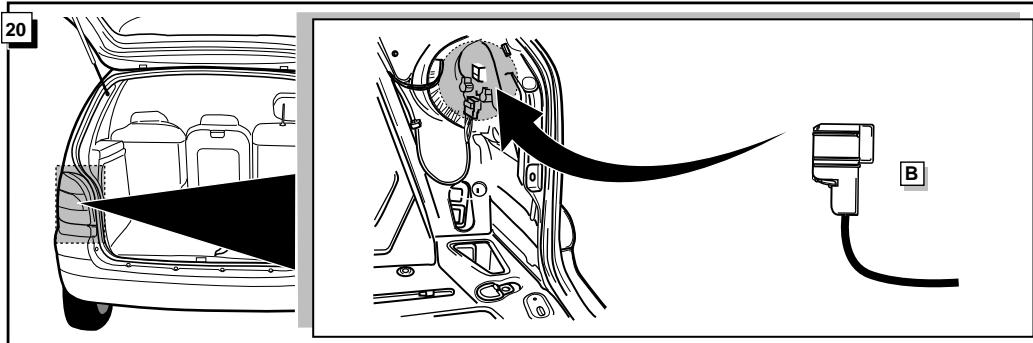

**Fitting instructions electric wiringkit
towbar with 12-N socket up to
DIN/ISO norm 1724**

**Montage-handleiding elektrokabelset voor
trekhaak met 12-N contactdoos
vlgs. DIN/ISO norm 1724**

**Instrucciones de montaje de
kit eléctrico para enganche de
remolque con caja de conexiones
12-N según norma DIN/ISO 1724**

RENAULT SCENIC 1999-

Bestel Nr.: RN-011-BB

INFO

Anschluß Steckdose / Connection de la prise / Socket connection / Contactdoos aansluiting / Conexiones del enchufe

DIN/ISO 1724		D	F	GB	NL	ES
↶	1/L	gelb	jaune	yellow	geel	amarilo
↷	2	blau	bleu	blue	blauw	azul
⏏	1-8 3/31	weiß	blanc	white	wit	blanco
↷	4/R	grün	vert	green	groen	verde
☀	5/58-R	braun	marron	brown	bruin	marrón
STOP	6/54	rot	rouge	red	rood	rojo
☀	7/58-L	schwarz	noir	black	zwart	negro
⏏ → ↷	8/58-b	grau	gris	grey	grijs	gris