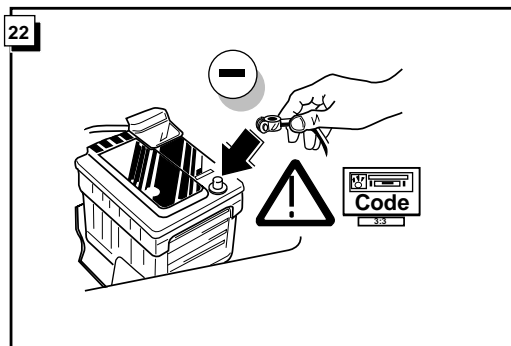

**Einbauanleitung Elektrosatz
Anhängervorrichtung mit 12-N Steckdose
lt. DIN/ISO Norm 1724**

**Instructions de montage du faisceau
électrique pour crochet d'attelage
conforme à la norme
DIN/ISO 1724 prise 12-N**

**Fitting instructions electric wiringkit
towbar with 12-N socket up to
DIN/ISO norm 1724**

**Montage-handleiding elektrokabelset voor
trekhaak met 12-N contactdoos
vlgs. DIN/ISO norm 1724**

**Instrucciones de montaje de
kit eléctrico para enganche de
remolque con caja de conexiones
12-N según norma DIN/ISO 1724**

RENAULT SCENIC 1999-

Bestel Nr.: RN-011-BB

INFO

Anschluß Steckdose / Connection de la prise / Socket connection / Contactdoos aansluiting / Conexiones del enchufe

DIN/ISO 1724		D	F	GB	NL	ES
↶	1/L	gelb	jaune	yellow	geel	amarilo
↷	2	blau	bleu	blue	blauw	azul
⏏	1-8 3/31	weiß	blanc	white	wit	blanco
↷	4/R	grün	vert	green	groen	verde
☀	5/58-R	braun	marron	brown	bruin	marrón
STOP	6/54	rot	rouge	red	rood	rojo
☀	7/58-L	schwarz	noir	black	zwart	negro
⏏ → ↷	8/58-b	grau	gris	grey	grijs	gris